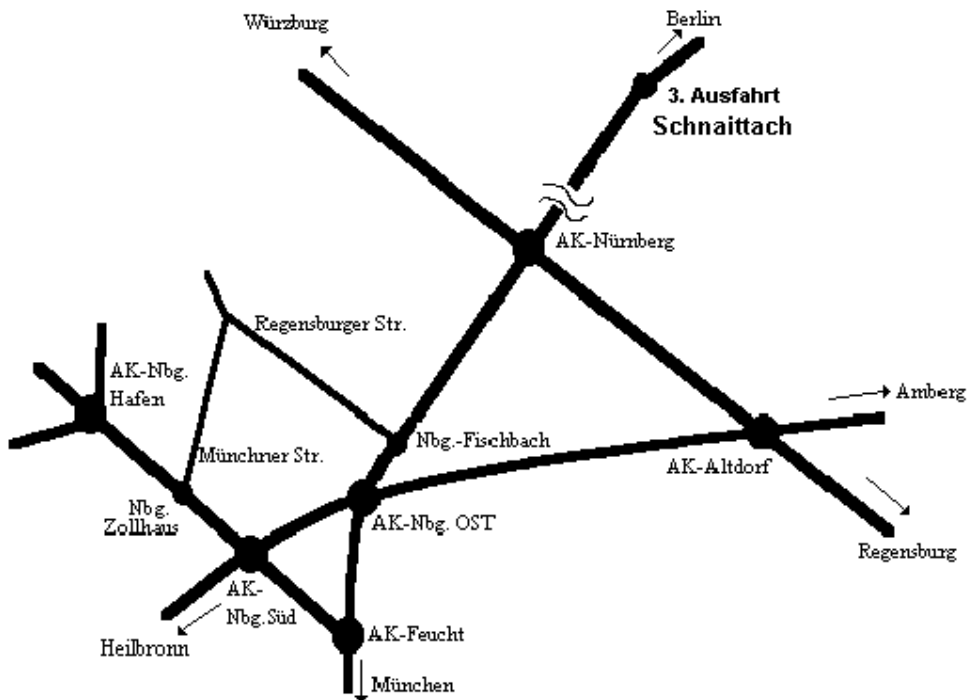

Wegbeschreibung

Von allen Richtungen, außer Berlin, kommend am Autobahnkreuz **Nürnberg** in Richtung Berlin fahren. Die dritte Ausfahrt, **Schnaittach** abfahren.

Von der Autobahnausfahrt fahren Sie wenige Meter in Richtung Osten, biegen dann links in das neue Gewerbegebiet "Hedersdorf" ein und nehmen die erste Stichstrasse auf der linken Seite. Vor dem Wendekreis auf der rechten Seite sehen Sie unser Gebäude: Weiße Halle mit gelben Fenstern